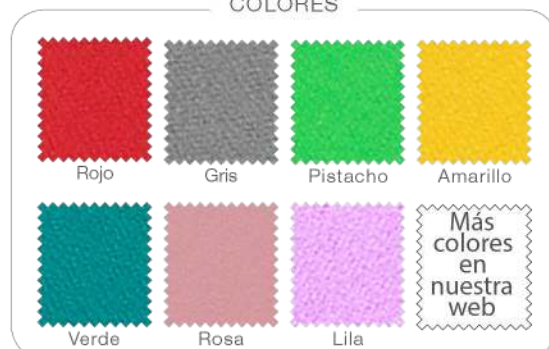

COLORES

PESO MÁXIMO **100 kg**

HORAS DE USO **MODERADO 4-6 h**

Referencia	Descripción	Estructura	Ruedas	Brazos	Mecanismo
27CRBALI350	Silla fija Villalgordo bali rojo chasis cromo	Cromada	No aplicable	Sin brazos	No aplicable
27NBALI40	Silla fija Villalgordo bali gris chasis negro	Hierro negro	No aplicable	Sin brazos	No aplicable
27NBALI22	Silla fija Villalgordo bali pistacho chasis negro	Hierro negro	No aplicable	Sin brazos	No aplicable
27NBALI100CB	Silla fija Villalgordo bali amarillo chasis negro con brazos	Hierro negro	No aplicable	Brazos fijos	No aplicable
27NBALI39CB	Silla fija Villalgordo bali verde chasis negro con brazos	Hierro negro	No aplicable	Brazos fijos	No aplicable
27NBALI710CB	Silla fija Villalgordo bali rosa chasis negro con brazos	Hierro negro	No aplicable	Brazos fijos	No aplicable
27NBALI82CB	Silla fija Villalgordo bali lila chasis negro con brazos	Hierro negro	No aplicable	Brazos fijos	No aplicable

Más opciones de tapizados y colores en piquerasycrespo.com