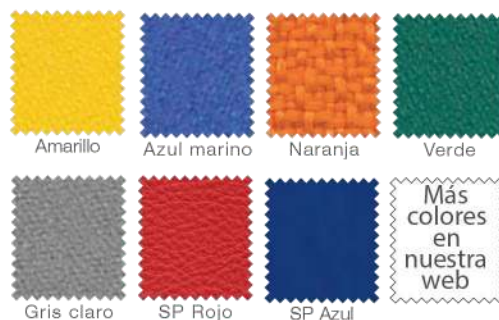

COLORES

PESO MÁXIMO **100 kg**

HORAS DE USO **MODERADO 4-6 h**

Referencia	Descripción	Base	Ruedas	Brazos	Mecanismo
T04CPBALI100BGOLF	Taburete Ayna color amarillo con brazos fijos	Poliamida, color negro	Nailon negras	Brazos fijos	Contacto permanente
T04CPBALI200BGOLF	Taburete Ayna color azul marino con brazos fijos	Poliamida, color negro	Nailon negras	Brazos fijos	Contacto permanente
T04CPBALI308BGOLF	Taburete Ayna bali naranja brazos fijos	Poliamida, color negro	Nailon negras	Brazos fijos	Contacto permanente
T04CPBALI456BGOLF	Taburete Ayna bali verde brazos fijos	Poliamida, color negro	Nailon negras	Brazos fijos	Contacto permanente
T04CPBALI40BGOLF	Taburete Ayna bali gris claro brazos fijos	Poliamida, color negro	Nailon negras	Brazos fijos	Contacto permanente
T04CSPRJ	Taburete Ayna simlpiel rojo	Poliamida, color negro	Nailon negras	Brazos fijos	Contacto permanente
T04CSPAZ	Taburete Ayna simlpiel azul	Poliamida, color negro	Nailon negras	Brazos fijos	Contacto permanente

Más opciones de tapizados y colores en piquerasycrespo.com